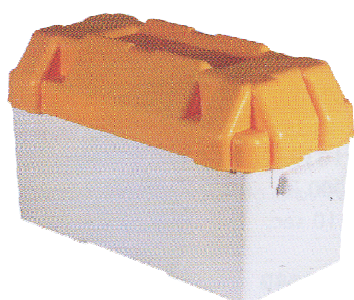

Porta batterie

Porta batterie in ABS rinforzato

Codice	Lunghezza mm	Altezza mm	Profondità mm
2030004	330	260	230

Porta batterie in ABS rinforzato

Codice	Lunghezza mm	Altezza mm	Profondità mm
2030006	450	270	220

Porta batterie in ABS rinforzato

Codice	Lunghezza mm	Altezza mm	Profondità mm
2030010	350	280	210

Codice	Lunghezza mm	Altezza mm	Profondità mm
2030014	520	270	270

Connettori e morsetti

2030208 Coppia + e - connettori per max 4 utenze

2030002 Coppia + e - morsetti in ottone
2030002 Coppia + e - coprimorsetti in PVC

Sistemi di fissaggio

4035007 Consente di fissare batterie o serbatoi in maniera semplice e sicura