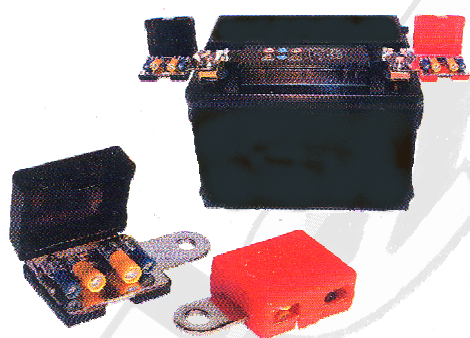

Porta batterie

Porta batterie in ABS rinforzato

Codice	Lunghezza mm	Altezza mm	Profondità mm
2030004	330	260	230

Porta batterie in ABS rinforzato

Codice	Lunghezza mm	Altezza mm	Profondità mm
2030006	450	270	220

Porta batterie in ABS rinforzato

Codice	Lunghezza mm	Altezza mm	Profondità mm
2030010	350	280	210

Codice	Lunghezza mm	Altezza mm	Profondità mm
2030014	520	270	270

Connettori e morsetti

2030208 Coppia + e - connettori per max 4 utenze

2030002 Coppia + e - morsetti in ottone
2030002 Coppia + e - coprimorsetti in PVC

Sistemi di fissaggio

4035007 Consente di fissare batterie o serbatoi in maniera semplice e sicura