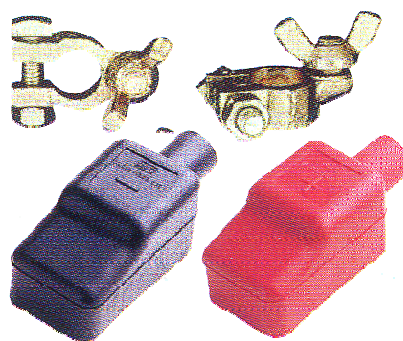

Porta batterie

Porta batterie in ABS rinforzato

Codice	Lunghezza mm	Altezza mm	Profondità mm
2030004	330	260	230

Porta batterie in ABS rinforzato

Codice	Lunghezza mm	Altezza mm	Profondità mm
2030006	450	270	220

Porta batterie in ABS rinforzato

Codice	Lunghezza mm	Altezza mm	Profondità mm
2030010	350	280	210

Codice	Lunghezza mm	Altezza mm	Profondità mm
2030014	520	270	270

Connettori e morsetti

2030208 Coppia + e - connettori per max 4 utenze

2030002 Coppia + e - morsetti in ottone
2030002 Coppia + e - coprimorsetti in PVC

Sistemi di fissaggio

4035007 Consente di fissare batterie o serbatoi in maniera semplice e sicura